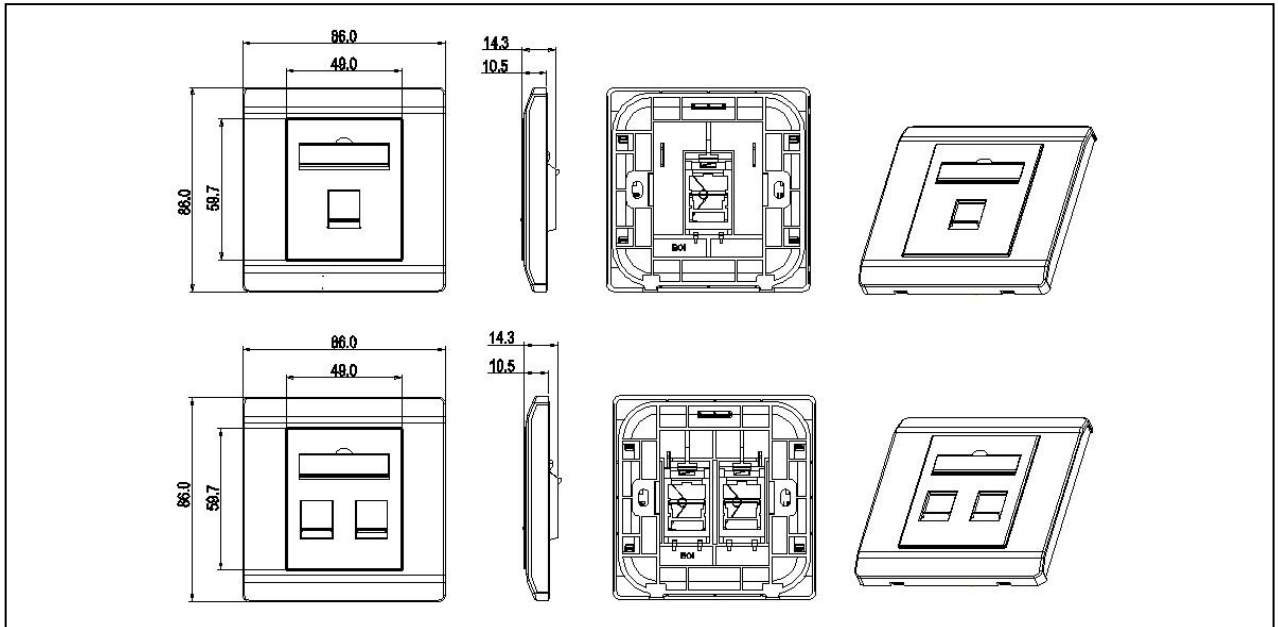

宁波多普勒通讯有限公司
Ningbo Doppler Communication Co., Ltd.

地址：浙江省余姚市经济开发区凤仪路86号
Address: No.86 fengyi road, economic development zone,
yuyao city, zhejiang province
E-mail : sale@dopplercabling.com
www.dopplercabling.com

业务热线：

联系人：杜先生 手机：13805807079

邮箱：duj@dopplercabling.com